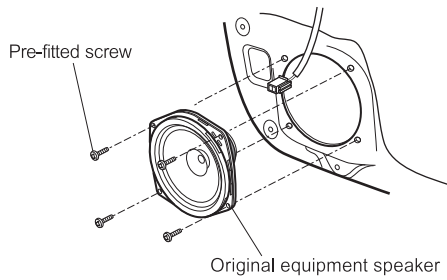

■ Woofer installation procedure

1. Remove original equipment speaker

1-a In case of screwing

Information for : Ford / HONDA / HYUNDAI / MARUTI SUZUKI / NISSAN / PEUGEOT / TOYOTA

- Take pre-fitted screw, connector, and original equipment speaker out.